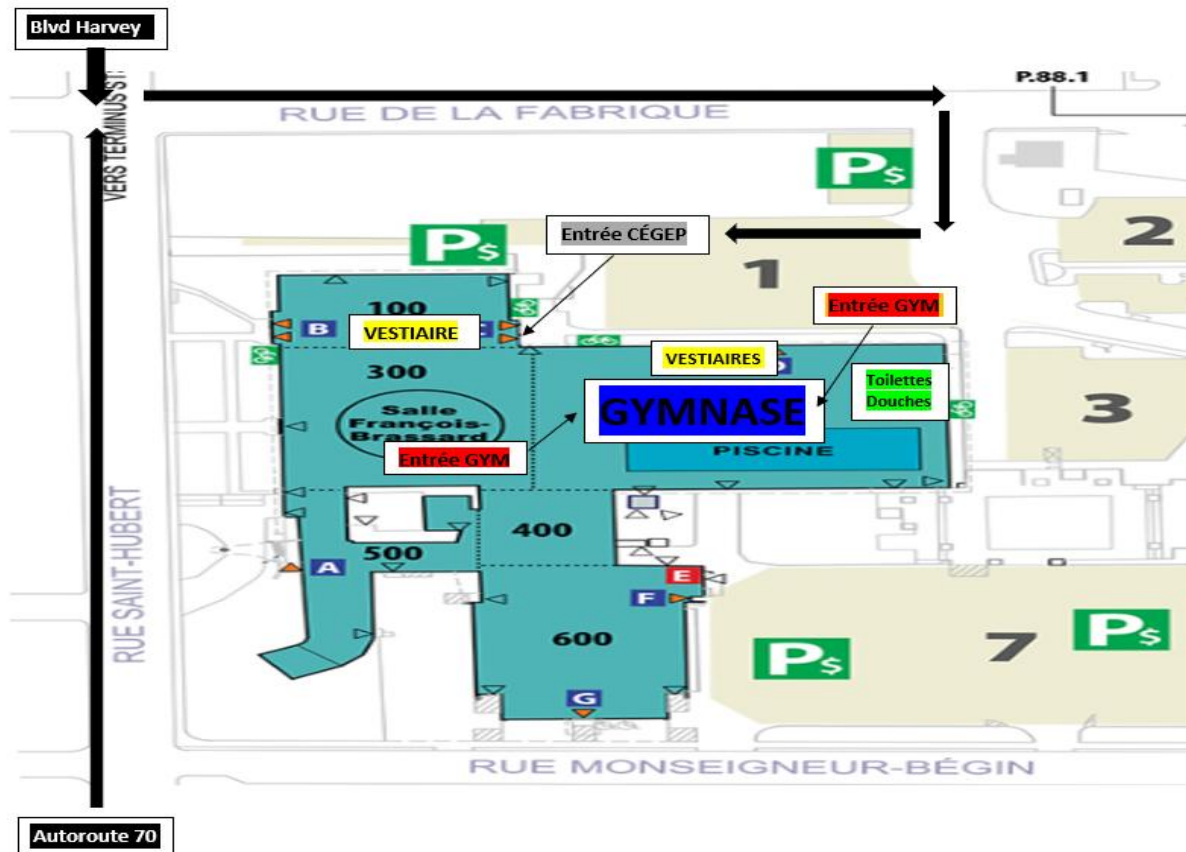

Détail sur le gymnase

Surface : Revêtement caoutchouteux

Web diffusion : Oui