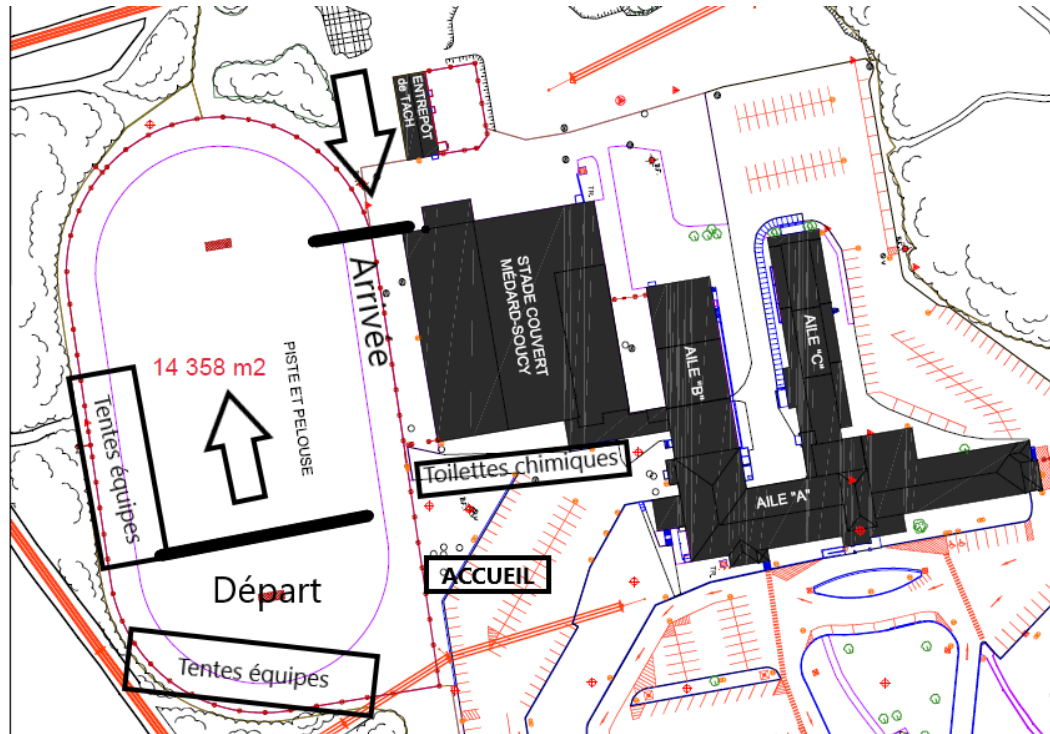

CHAMPIONNAT DE CONFÉRENCE NORD-EST

Baie-Comeau - 16 octobre 2021

Le Cégep de Baie-Comeau vous invite au championnat de la Conférence Nord-Est du RSEQ qui aura lieu le 16 octobre prochain.

LIEU

Stade Médard-Soucy, Cégep de Baie-Comeau
537, boulevard Blanche
Baie-Comeau
G5C 2B2

HORAIRE

- 11 h 30 = Réunion des entraîneurs
- 12 h 30 = Départ femmes
- 13 h 30 = Départ hommes

*** Suivi d'une courte cérémonie des différents honneurs ***

PARCOURS :

Boucle de 2 km

* Plus de détails à venir concernant le parcours

RESTAURATION RAPIDE

St-Hubert Express	1149, boulevard Blanche 418 295-3333
Tim Horton	316, boulevard La Salle 418 296-326 665, boulevard Lafèche 418 589-6500
A&W	1255, rue Nouvel 418 589-4485
Dixie Lee	1150, boulevard Lafèche 418 589-3376
Subway	1007, boulevard Lafèche 418 295-3295 330, boulevard La Salle 418 296-0033
Mc Donalds	630, boulevard Lafèche (Wal Mart) 418 589-6236 280, boulevard La Salle 418 296-9575