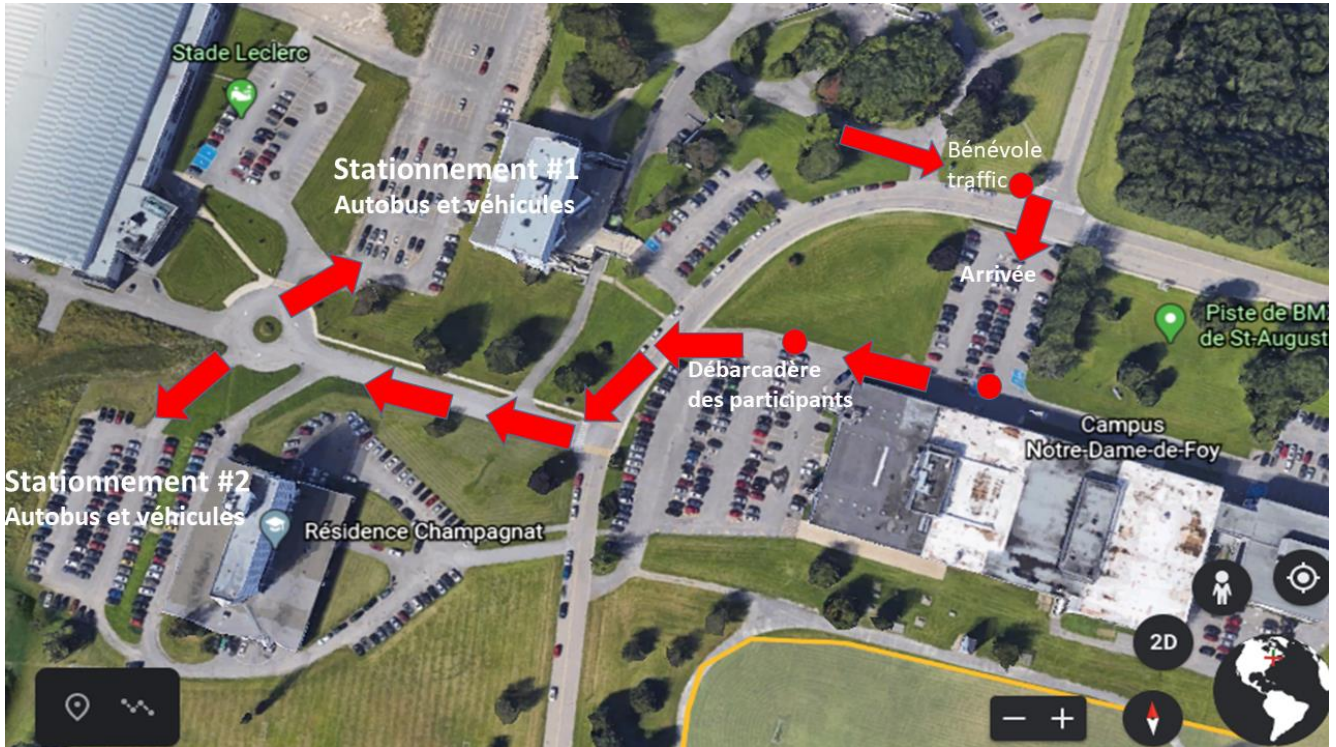

Document d'information

Compétition #1 de cross-country

RSEQ Collégial Nord-Est

- **Date de la Compétition** : 18 septembre 2021
- **Lieu de la Compétition** : Campus Notre-Dame-de-Foy
5000 Clément Lockquell, Saint-Augustin-de-Desmaures, QC G3A 1B3
- **Description de la compétition** : Boucle de 2 km située directement sur le terrain du C.N.D.F. Le départ ainsi que l'arrivée se feront sur le terrain synthétique du C.N.D.F. La surface est principalement faite de gazon.
- **Lien web pour le parcours** : https://youtu.be/tC5AWOX_cR8
- **Hébergement** : disponible à faible coût directement sur le site de compétition :
<https://www.hebergementcndf.com/>
Le code promotionnel est : CC2021
Type de chambre accessible à rabais avec le code promotionnel : 1 lit simple ou 2 lits simples (les 2 options ont des toilettes et douches communes)
*Dates effectives pour le code promo : nuitée du 17 et nuitée du 18 septembre.
- **Date limite pour les inscriptions dans S1** :
Vendredi 10 septembre 12h00

Le parcours

Accueil et débarcadère

Plan du site